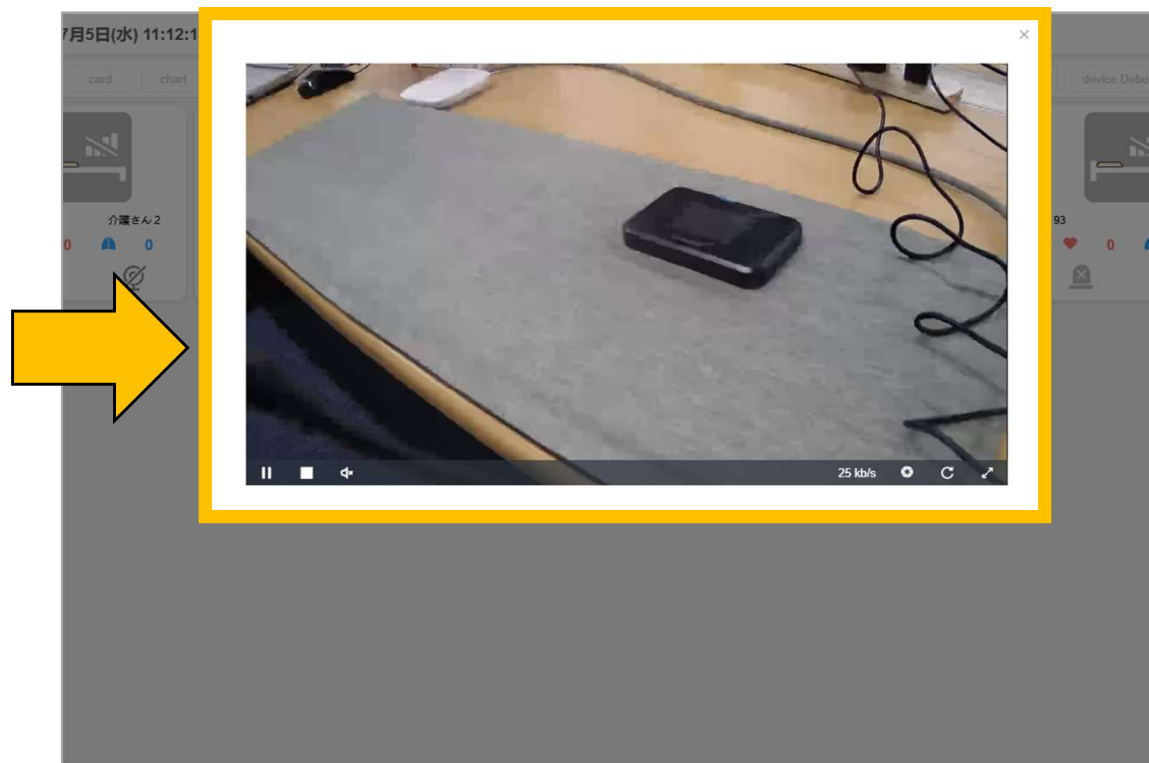

カメラ連携概要

100V電源を使用
カメラを設置

※運用にはサーバーが
必要です

AiSleepをマットレス下に
設置する

サーバー機器

- ・より詳細な動きを見たい場合
- ・遠隔から訪室を判断

遠隔から確認

一元管理

カメラ映像

離床検知

連携カメラについて

連携カメラ：Tapo C210

メーカー：ティーピーリンクジャパン株式会社

AiSleep 連携の特長

- ①リアルタイム映像をすぐに確認
- ②誰でも使える簡単操作
- ③月額費用なし、導入が非常に安価

補助機能：SDカード録画機能

誰でも使える超簡単操作（PC版）

- ・カメラのアイコンを見守り画面に表示
- ・見守りトップ画面のアイコンを押すだけ

画面移行なし!! すぐに映像を表示!!

誰でも使える超簡単操作（スマホアプリ版）

アイコンをタップ