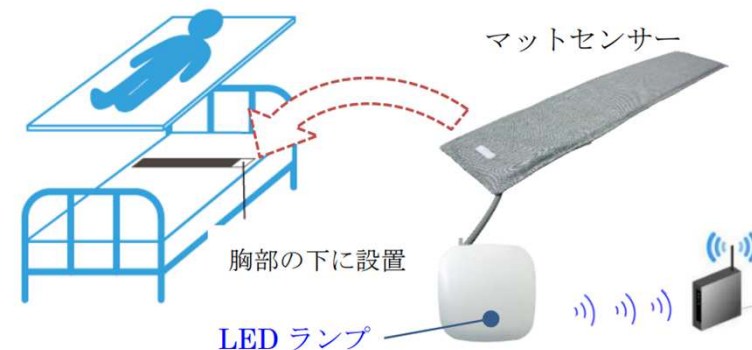

見守りモニター - AiSleep

カメラ連携

エフ・アイ・ティー・パシフィック株式会社

カメラ代替機能について（毎秒表示）

個人表示画面

メイン画面

毎秒のベッド上の動きを色で表示

- ・ 毎秒のベッド上の動きがわかる
- ・ 標準機能のため、追加費用や機材なし
- ・ カメラなしの居室も詳細な見守り

カメラ連携概要

100V電源を使用
カメラを設置

※運用にはサーバーが
必要です

AiSleepをマットレス下に
設置する

サーバー機器

- ・より詳細な動きを見たい場合
- ・遠隔から訪室を判断

遠隔から確認

一元管理

カメラ映像

離床検知

連携カメラについて

連携カメラ：Tapo C210

メーカー：ティーピーリンクジャパン株式会社

AiSleep 連携の特長

- ①リアルタイム映像をすぐに確認
- ②誰でも使える簡単操作
- ③月額費用なし、導入が非常に安価

補助機能：SDカード録画機能

誰でも使える超簡単操作（PC版）

- ・カメラのアイコンを見守り画面に表示
- ・見守りトップ画面のアイコンを押すだけ

画面移行なし!! すぐに映像を表示!!

誰でも使える超簡単操作（スマホアプリ版）

アイコンをタップ