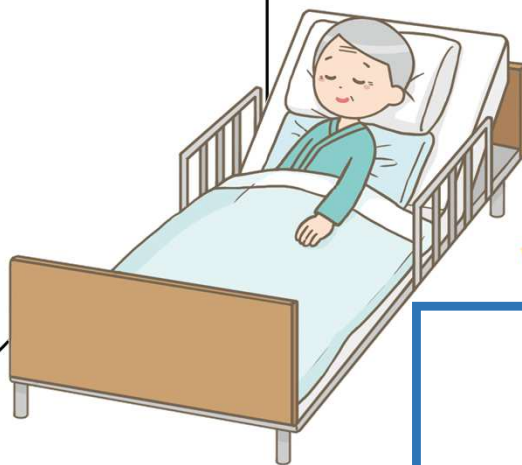

見守りモニター - AiSleep

カメラ連携

エフ・アイ・ティー・パシフィック株式会社

カメラ代替機能について（毎秒表示）

個人表示画面

メイン画面

毎秒のベッド上の動きを色で表示

- ・ 毎秒のベッド上の動きがわかる
- ・ 標準機能のため、追加費用や機材なし
- ・ カメラなしの居室も詳細な見守り

カメラ連携概要

100V電源を使用
カメラを設置

※運用にはサーバーが
必要です

AiSleepをマットレス下に
設置する

サーバー機器

- ・より詳細な動きを見たい場合
- ・遠隔から訪室を判断

遠隔から確認

一元管理